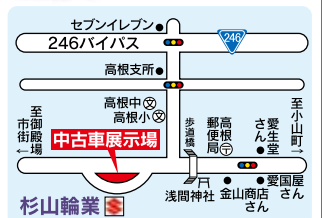

御殿場市川島田 421-1

tel.0550-82-1389

nichi-archi.jp

東海ロック

各種自動車販売/車検・修理・钣金・三輪/保険扱

杉山 輪業

御殿場市六日市場 ☎0550-82-1038

張鶴(チャン・ハ) 二胡コンサート ～悠久の調べ2026～