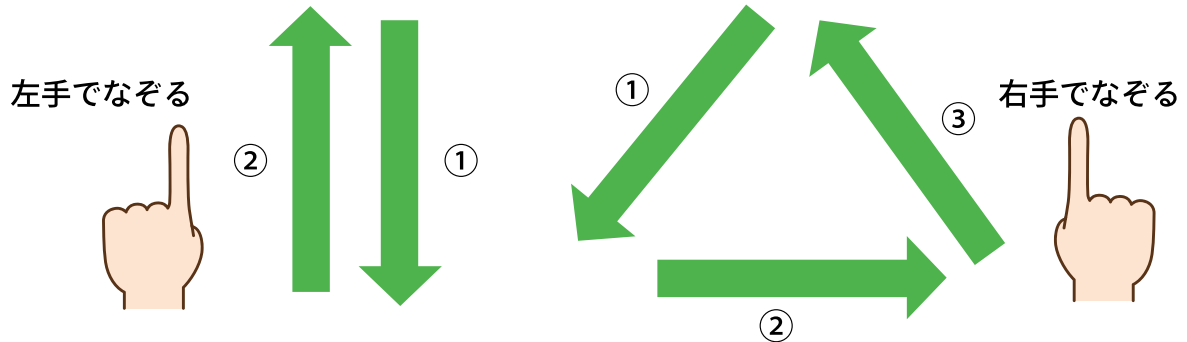

怪我をしない身体作り 健康増進 肥満解消 姿勢改善

体験申し込みは QRコード・お電話・メールで受け付けています

初回特別価格(2,500円/60分)で疑問を解決しませんか？

子供はこちら

店名 パーソナルコンディショニングセンター-Qlability
住所 御殿場市神場674 株式会社コンフォート102号室
連絡 ☎ 090-1835-9951 ■ training@qlability.com
代表 佐々木 敬志 (認定スポーツ理学療法士、JSPQ-AT)

● お家でレッスン

今回は、教室でおこなっているたくさんの脳トレの中から、お家でも簡単にできる指体操を紹介합니다。

※左手は、上下、右手は、三角形に動かします。

【1】で、右手は、上から下へ、左手は、ななめ下へ動かすところからスタートし、

【2】で、右手は上に向かって、左手は、左手は左から右へ、

【3】で、右手は再び上から下へ、左手は三角形の頂点に向かって動かし、これを繰り返します。
指揮者のような動きです。